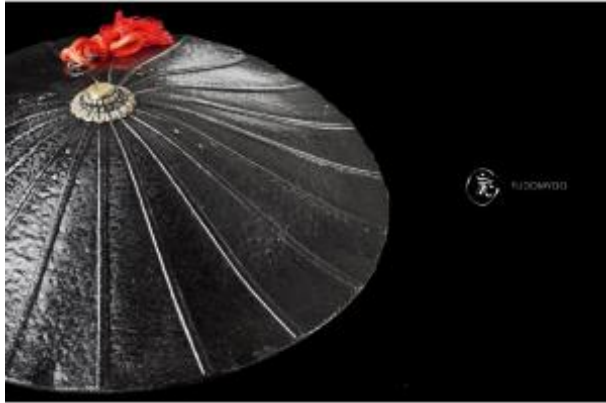

Jingasa Hat Helmet Samurai Metal

1 100 EUR

Period : 17th century

Condition : En l'etat

Material : Metal

Length : 44 cm

<https://www.proantic.com/en/1133801-jingasa-hat-helmet-samurai-metal.html>

Description

Edo period black and red lacquered metal
Jingasa.

Dealer

fudo-myoo

japanese art

Mobile : 0641986179

1 boulevard pasteur

Soissons 02200