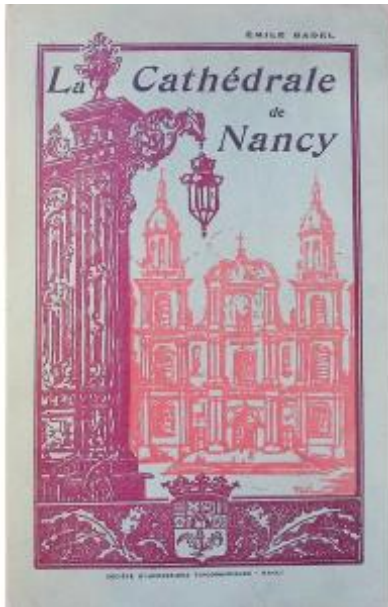

Badel (émile) - The Primatial Cathedral Of Nancy, Complete Illustrated Guide. 1924, Paper

55 EUR

Signature : BADEL (Émile), monographie sur la cathédrale de Nancy. Publié en 1924 et broché.

Period : 20th century