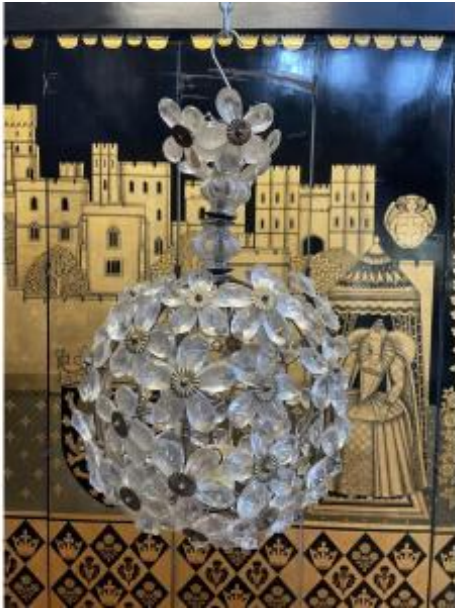

## Lustre - Suspension En Verre Boule Maison BAGUÈS

1 200 EUR

Period : 20th century

Condition : Très bon état

Material : Glass

Diameter : 30

Height : 40

<https://www.proantic.com/en/1195915-lustre-suspension-en-verre-bouille-maison-bagues.html>

### Description

Très beau lustre - suspension en verre monté sur un ensemble en métal soudé à riches motifs de fleurs dont les pétales sont en verre et le pistil en métal doré.

Il est en parfait état sans aucun manque.