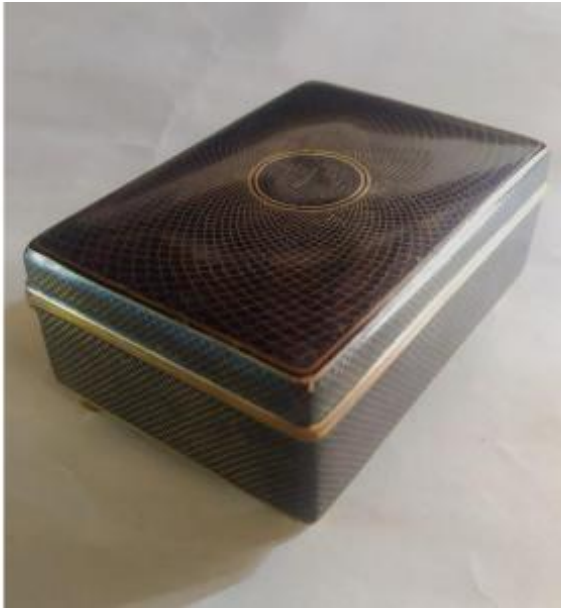

Coffret En Cuivre Et Laiton Cloisonné

420 EUR

Period : 20th century

Condition : Bon état

Material : Copper

<https://www.proantic.com/en/1200453-coffret-en-cuivre-et-laiton-cloisonne.html>

Description

Chine , début XX ème, coffret en cuivre et laiton cloisonné à motifs d'écaillés avec un intérieur en ébène, reposant sur quatre pieds boule.

le dessous est émaillé bleu.

travail finement exécuté

H : 5,5 cm

l : 12,5 cm

P : 8,5 cm

Poids : 505 g

A noter un ou deux petits manques

Dealer