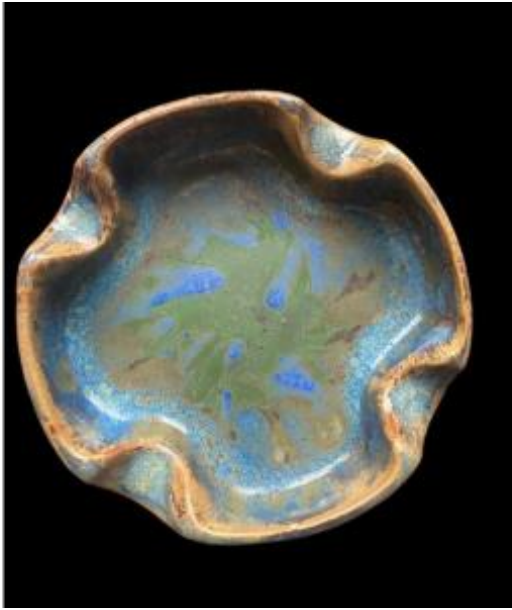

Rare Keramis Stoneware Ashtray

250 EUR

Signature : Catteau

Period : 20th century

Condition : Très bon état

Material : Sandstone

Diameter : 12cm

Description

Rare model of ashtray in Kéramis sandstone.
Form 935.

Dealer

Au Fil du Temps Belgium

Sculptures paintings Ceramics Porcelains Furniture Expertises

Tel : +32 25133487

Mobile : +32 475263487

Chaussee d'Alseberg 895 bt6