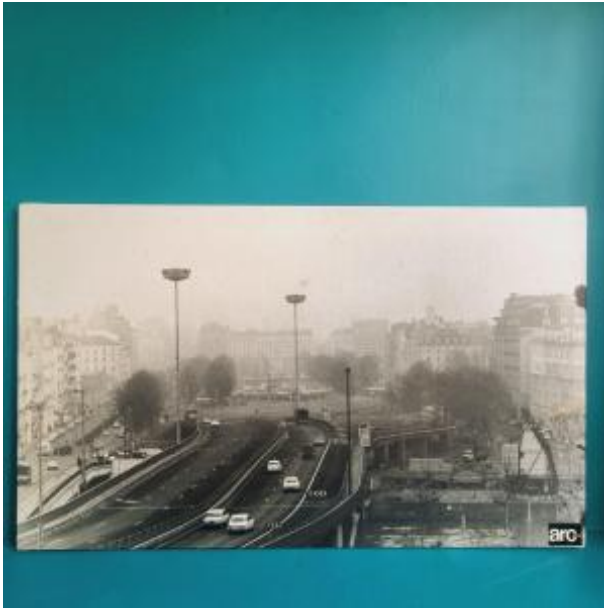

Photo de Lyon, le cours de Verdun, années 60-70, noir et blanc

650 EUR

Period : 20th century

Condition : Bon état

Material : Paper

Width : 100 cm

Height : 60,5 cm

Depth : 1,7 cm

<https://www.proantic.com/en/1473626-photo-de-lyon-le-cours-de-verdun-annees-60-70-noir-et-blanc.html>

Description

Photo en noir et blanc du cours de Verdun à Lyon dans les années 1960-70 avant l'agrandissement de la gare Perrache. La photo est prise de la sortie du tunnel de Fourvière. Les voitures et réverbères témoignent bien de l'époque.

En bas à droite se trouve une étiquette collée Arc Photo.

La photo est collée sur un panneau d'aggloméré de bois, les côtés et les coins hauts sont un peu écornés mais rien de grave. La photo est en bon état général, à signaler une tache jaune sur le côté droit (cf dernière photo).