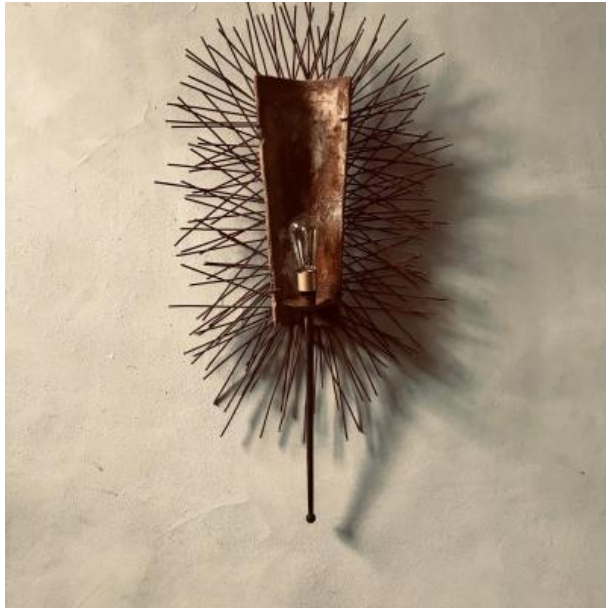

Paire d'Appliques

1 200 EUR

Period : 20th century

Condition : En l'état

Width : totale/ 66cm

Height : totale/ 1m14

<https://www.proantic.com/en/237900-paire-d039appliques.htm>

1

Description

Deux appliques originales

Tuiles en terre cuite Anciennes
montées sur un ensemble de tiges
et bougeoir en fer forgé

Travail Artisanal Artistique des années 60

Electrification en très bon état

Dealer