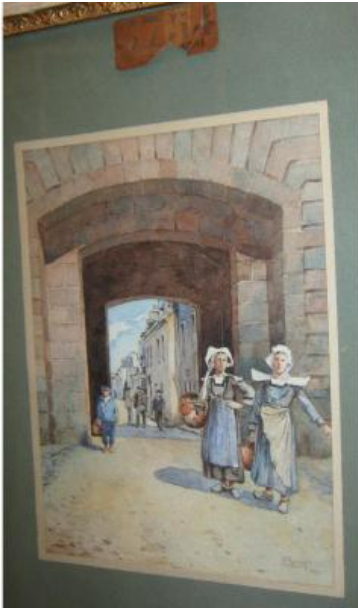

A Door To Concarneau. Early Twentieth Century.

450 EUR

Signature : Perrin

Period : 20th century

Condition : Très bon état

Width : 21 cm environ

Height : 29 cm environ

<https://www.proantic.com/en/42321-a-door-to-concarneau-early-twentieth-century.html>