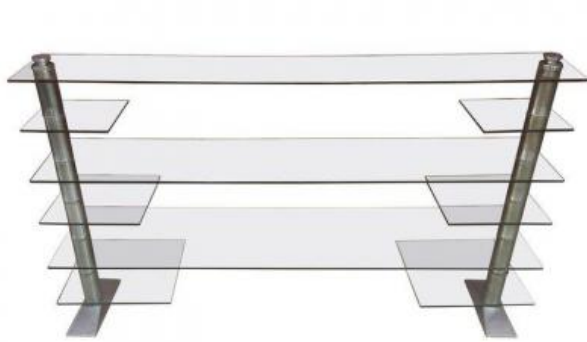

Large Store Display Shelf, Confectionery, Bakery Or Other Circa 1930/1950

3 300 EUR

Period : 20th century

Condition : Très bon état

Width : 202

Height : 88

Depth : 36

<https://www.proantic.com/en/597765-large-store-display-shelf-confectionery-bakery-or-other-circa-19301950.html>

Description

Grande Etagere De Presentation De Magasin,
Confiserie, Boulangerie Ou Autre Circa
1930/1950
tres bon état
verre securit d'origine,

Dealer

La Maison Bananas

Antiquités, Art Déco, Design, Curiosités, Art Populaire, Bidules
Mobile : 06 62 29 60 24