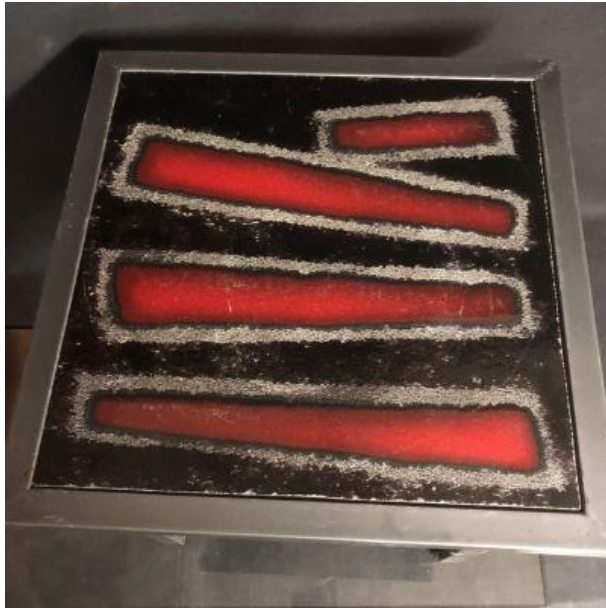

TABLE BASSE d'appoint dans le style de CLOUTIER en pierre de lave émaillée

180 EUR

Signature : Dans le style des frères Robert et Jean CLOUTIER

Period : 20th century

Condition : En bon etat

Description

Table basse d'appoint en céramique dans le style des frères Robert et Jean CLOUTIER .

Pietemnt en acier gris sombre .

Plateau en pierre de lave émaillé .

Motif geométrique abstrait à rehauts de rouge sur fond sombe .

Années 1960 .

Dimensions :

34,5 cm x 34,5 cm Hauteur : 34,5 cm .

Carreau seul : 30,3 cm x 30,3 cm x 1,6 cm .

EN BEL ETAT , quelques rayures d'usage sur le carreau .

Vous pouvez suivre ma galerie pour etre informé des nouveautés ...

Dealer

Antiquités Sordes

Antiquaire généraliste et curiosités de toute époque

Mobile : 06 85 87 59 79