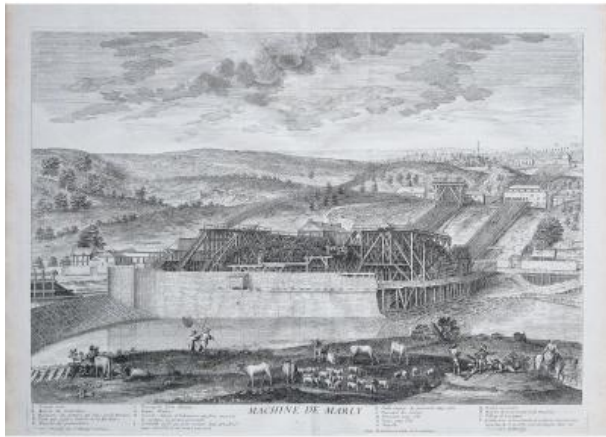

Old Engraving - La Machine De Marly

550 EUR

Period : 18th century

Condition : Très bon état

Material : Paper

<https://www.proantic.com/en/713431-old-engraving-la-machin-e-de-marly.html>

Dealer

Patrick Serouge

110 rue des Rosiers

Description

Grande épreuve originale réalisée en 1724. Editée par Audran au Palais du Luxembourg.

Une fine rousseur dans la machine.

Très bon état.

Format feuille : 64,5 x 51 cm.

Format gravure : 59 x 42,5 cm.

Original antique engraving of 1724.

Belle épreuve avec renvois de A à T expliquant les principaux lieux et bâtiments.

Vous pouvez consulter l'ensemble des cartes et gravures disponibles sur votre région en cliquant sur le lien de notre site internet spécialisé en archives anciennes géographiques: