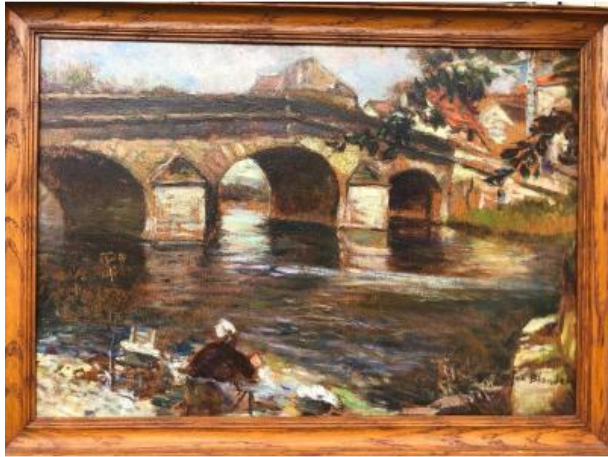

Tableau De Gaston Blondeau

300 EUR

Signature : Gaston Blondeau

Period : 20th century

Condition : Bon état

Length : 55 cm

Height : 40 cm

<https://www.proantic.com/en/763804-tableau-de-gaston-blond-eau.html>

Description

Tableau peint par Gaston Blondeau 1886-1979 ,
huile sur panneau d'isorel représentant une femme
lavant sont linge dans la rivière (L' Yonne)
Intitulé au dos laveuse de l'Yonne. Dimensions du
tableau hors cadre L 49,5 cm X H 34,5 cm