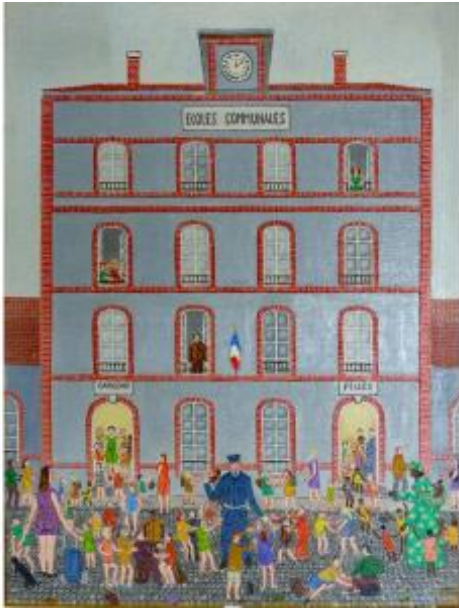

## André Salaün (1921-2005)

1 100 EUR

Signature : André Salaün (1921-2005)

Period : 20th century

Condition : Très bon état

Material : Oil painting

Width : 50

Height : 65

### Description

André Salaün (1925-2005) "à la sortie de l'école"  
huile sur toile circa 1970

André Salaün (1921-2005)

Peintre naïf et autodidacte, peintre de  
"L'éternel dimanche" dont la frontière avec  
l'Art Brut est souvent aléatoire.